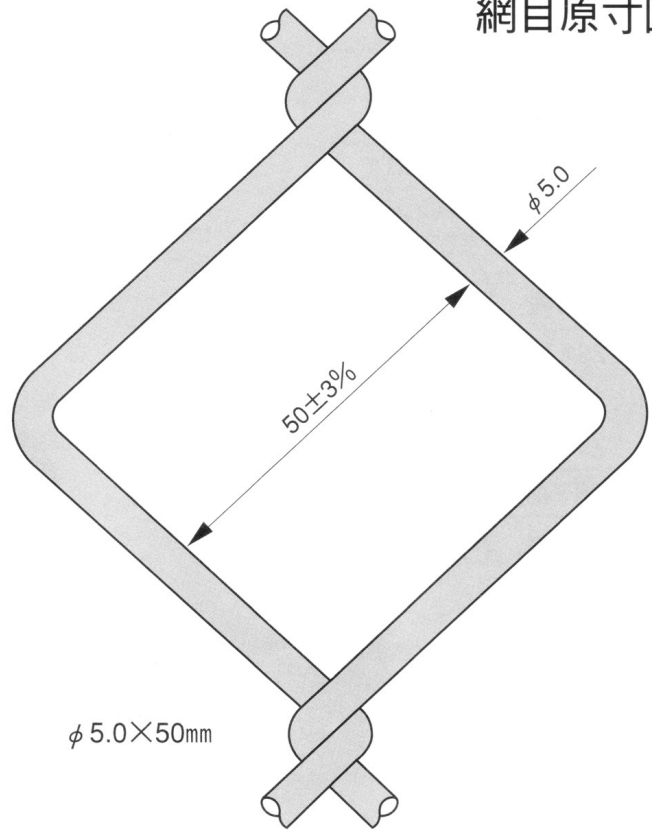

※A4用紙でプリントされるとほぼ原寸となります。

網目原寸図

VS 2 種	V-GS 2
VS 3 種	V-GS 3
VH 2 種	V-GH 2
VH 3 種	V-GH 3
ZS 2 種	Z-GS 2
ZS 3 種	Z-GS 3
ZS 4 種	Z-GS 4
ZS 6 種	Z-GS 6
ZS 7 種	Z-GS 7
CS 3 種	C-GS 3

V-GS 2, V-GS 3 の線径はつぎの通りです。

呼び	被覆線径	心線径
50-40	5.00mm	4.00mm

$\phi 5.0 \times 50\text{mm}$

$\phi 5.0 \times 56\text{mm}$