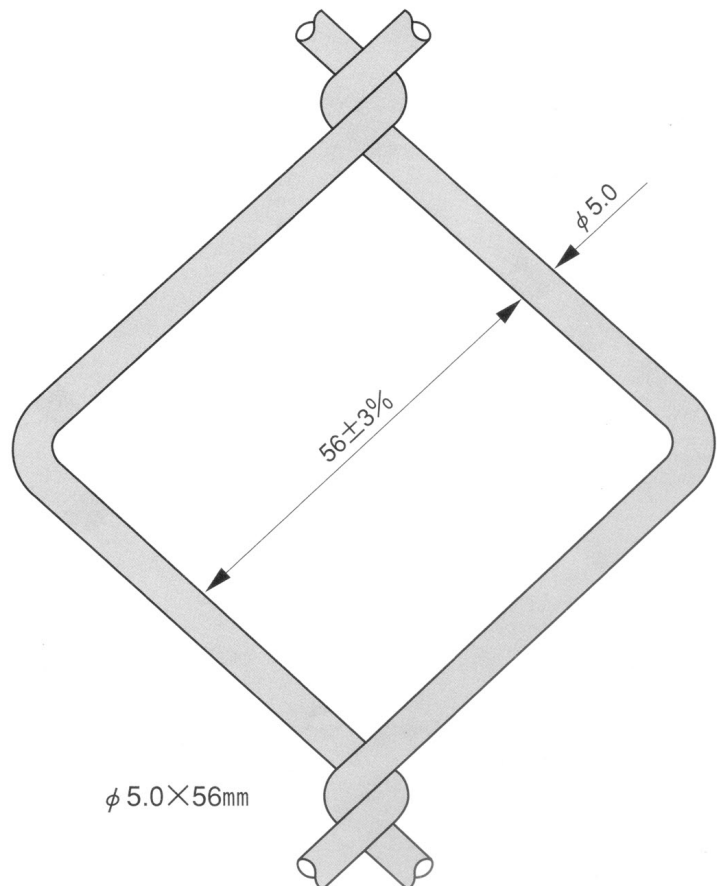

※A4用紙でプリントされるとほぼ原寸となります。

網目原寸図

VS 2 種	V-GS 2
VS 3 種	V-GS 3
VH 2 種	V-GH 2
VH 3 種	V-GH 3
ZS 2 種	Z-GS 2
ZS 3 種	Z-GS 3
ZS 4 種	Z-GS 4
ZS 6 種	Z-GS 6
ZS 7 種	Z-GS 7
CS 3 種	C-GS 3

V-GS 2, V-GS 3 の線径はつぎの通りです。

呼び	被覆線径	心線径
50-40	5.00mm	4.00mm

$\phi 5.0 \times 50\text{mm}$

$\phi 5.0 \times 56\text{mm}$